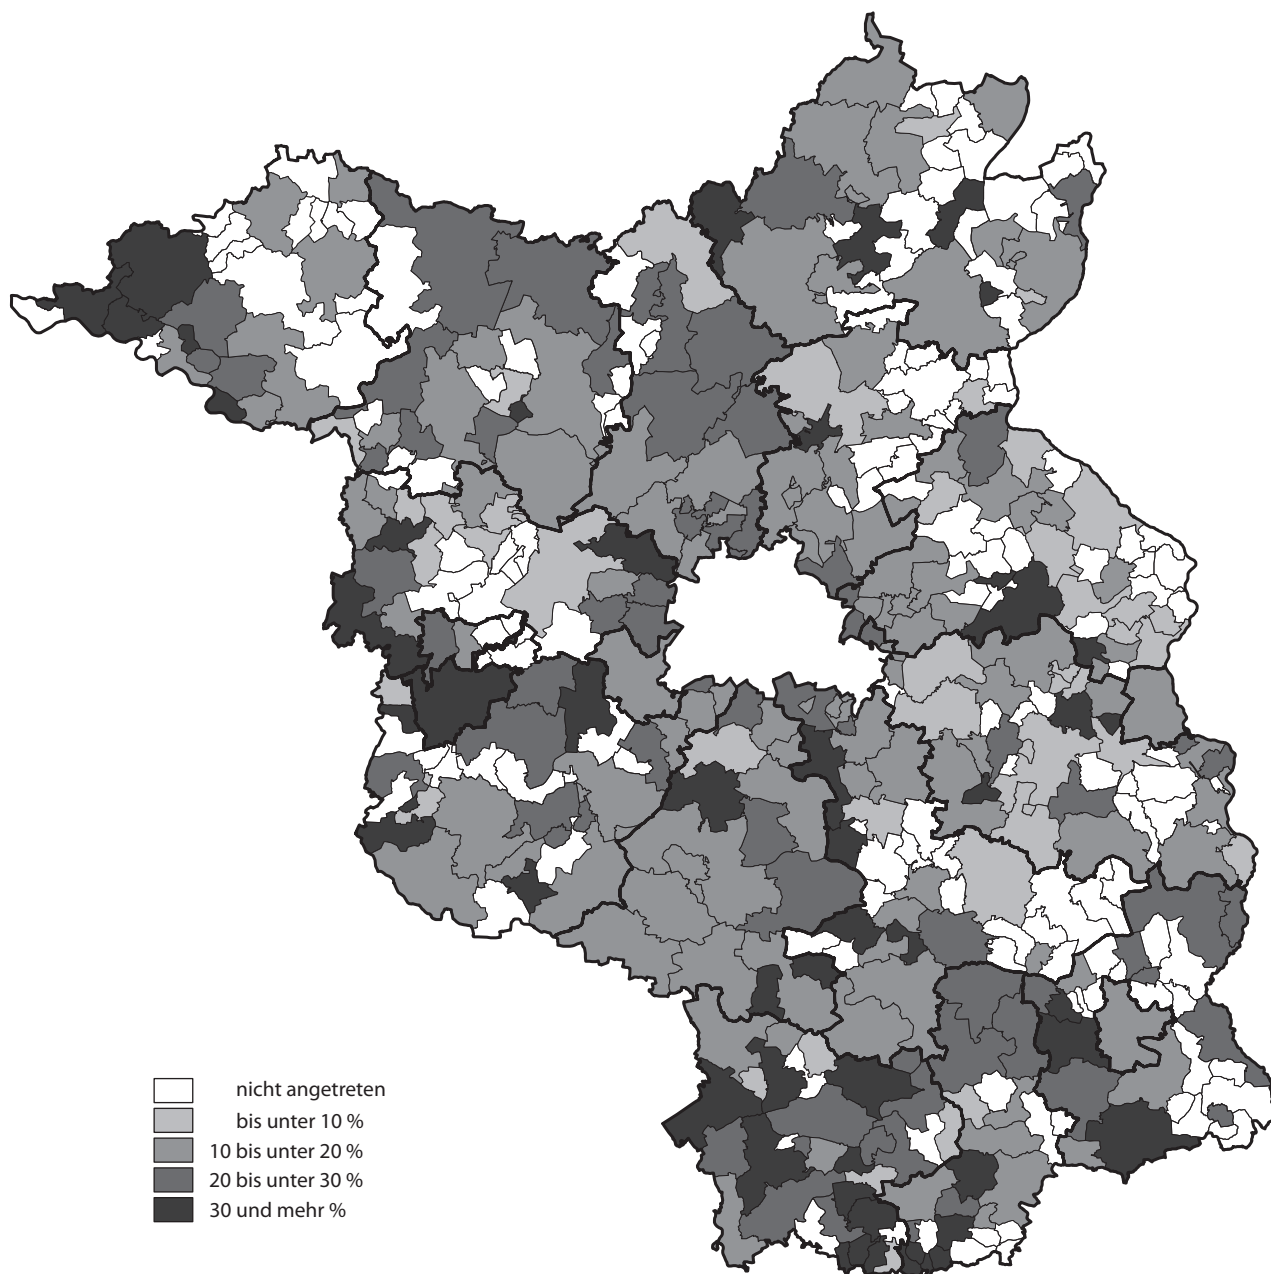

Wahlen zu den Gemeindevertretungen im Land Brandenburg am 28. September 2008

Wahlvorschlagsträger mit dem höchsten Stimmenanteil

Wahlen zu den Gemeindevertretungen im Land Brandenburg am 28. September 2008

Stimmenanteile CDU

Wahlen zu den Gemeindevertretungen im Land Brandenburg am 28. September 2008

Stimmenanteile SPD

Wahlen zu den Gemeindevertretungen im Land Brandenburg am 28. September 2008

Stimmenanteile **DIE LINKE**

Wahlen zu den Gemeindevertretungen im Land Brandenburg am 28. September 2008

Stimmenanteile FDP

Wahlen zu den Gemeindevertretungen im Land Brandenburg am 28. September 2008

Stimmenanteile GRÜNE/B 90

Wahlen zu den Gemeindevertretungen im Land Brandenburg am 28. September 2008