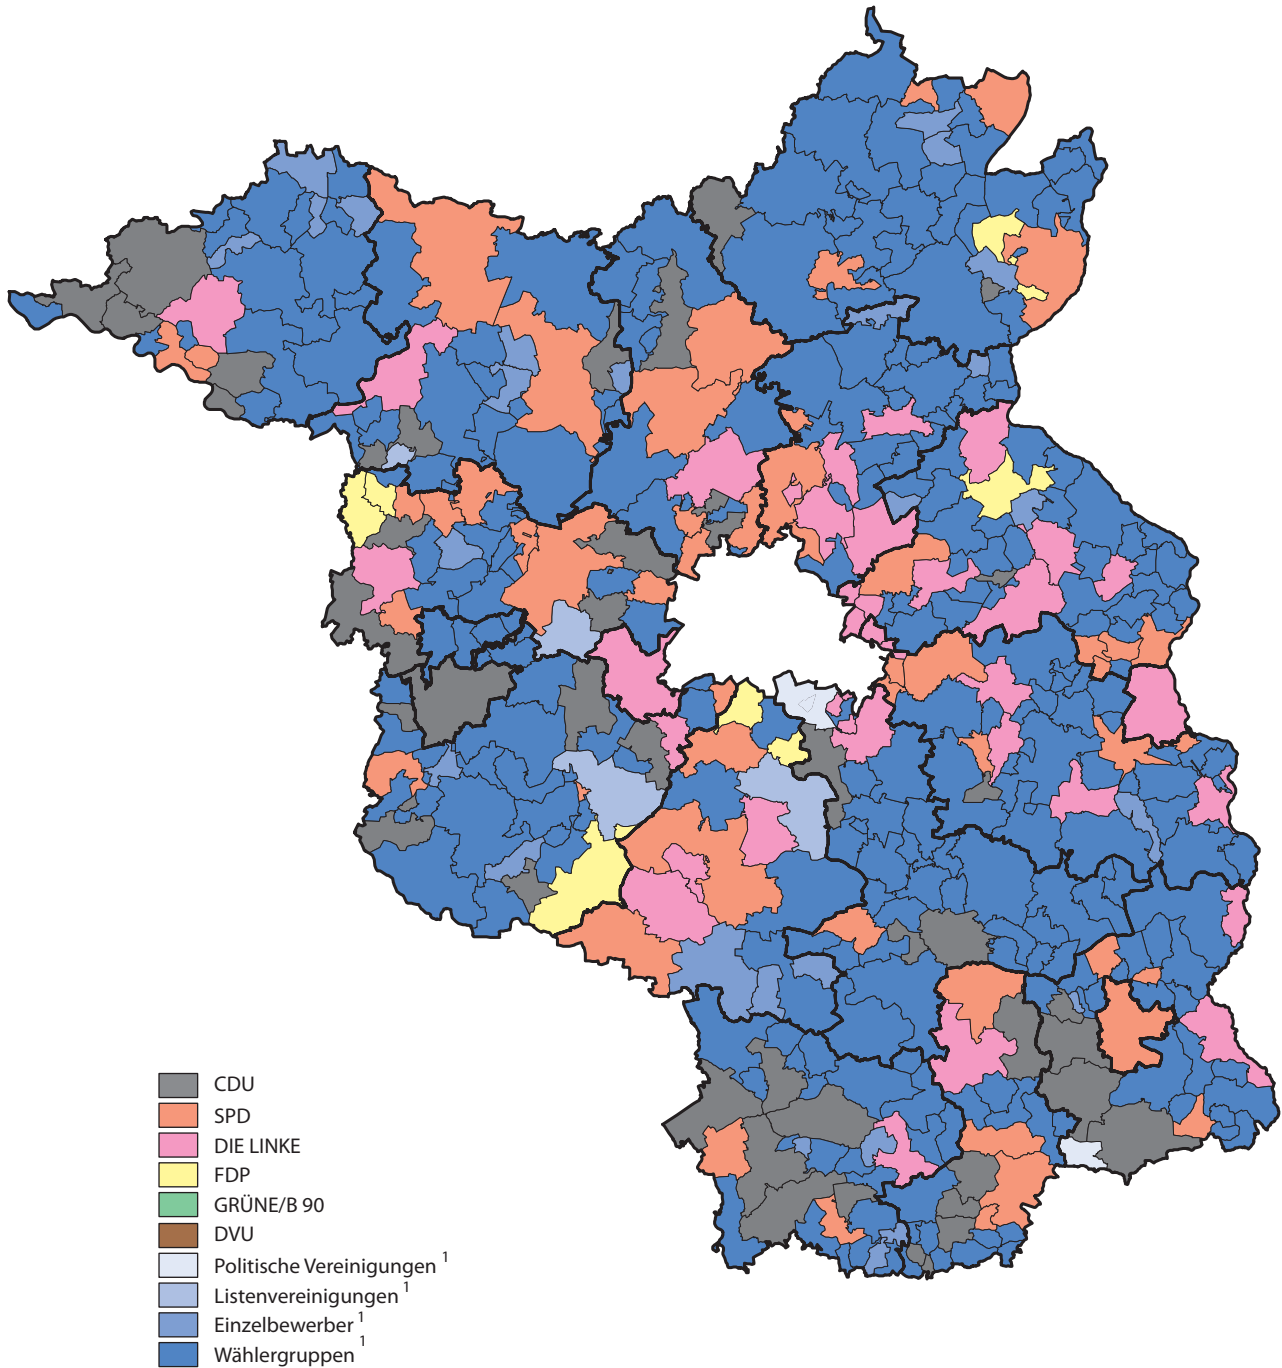

Wahlen zu den Gemeindevertretungen im Land Brandenburg am 28. September 2008

Wahlvorschlagsträger mit dem höchsten Stimmenanteil

Wahlen zu den Gemeindevertretungen im Land Brandenburg am 28. September 2008

Stimmenanteile CDU

Wahlen zu den Gemeindevertretungen im Land Brandenburg am 28. September 2008

Stimmenanteile SPD

Wahlen zu den Gemeindevertretungen im Land Brandenburg am 28. September 2008

Stimmenanteile **DIE LINKE**

Wahlen zu den Gemeindevertretungen im Land Brandenburg am 28. September 2008

Stimmenanteile FDP

Wahlen zu den Gemeindevertretungen im Land Brandenburg am 28. September 2008

Stimmenanteile GRÜNE/B 90

Wahlen zu den Gemeindevertretungen im Land Brandenburg am 28. September 2008

Stimmenanteile DVU

Wahlen zu den Gemeindevertretungen im Land Brandenburg am 28. September 2008

Stimmenanteile **Sonstige**

(Politische Vereinigungen, Wählergruppen,
Listenverbindungen, Einzelbewerber)