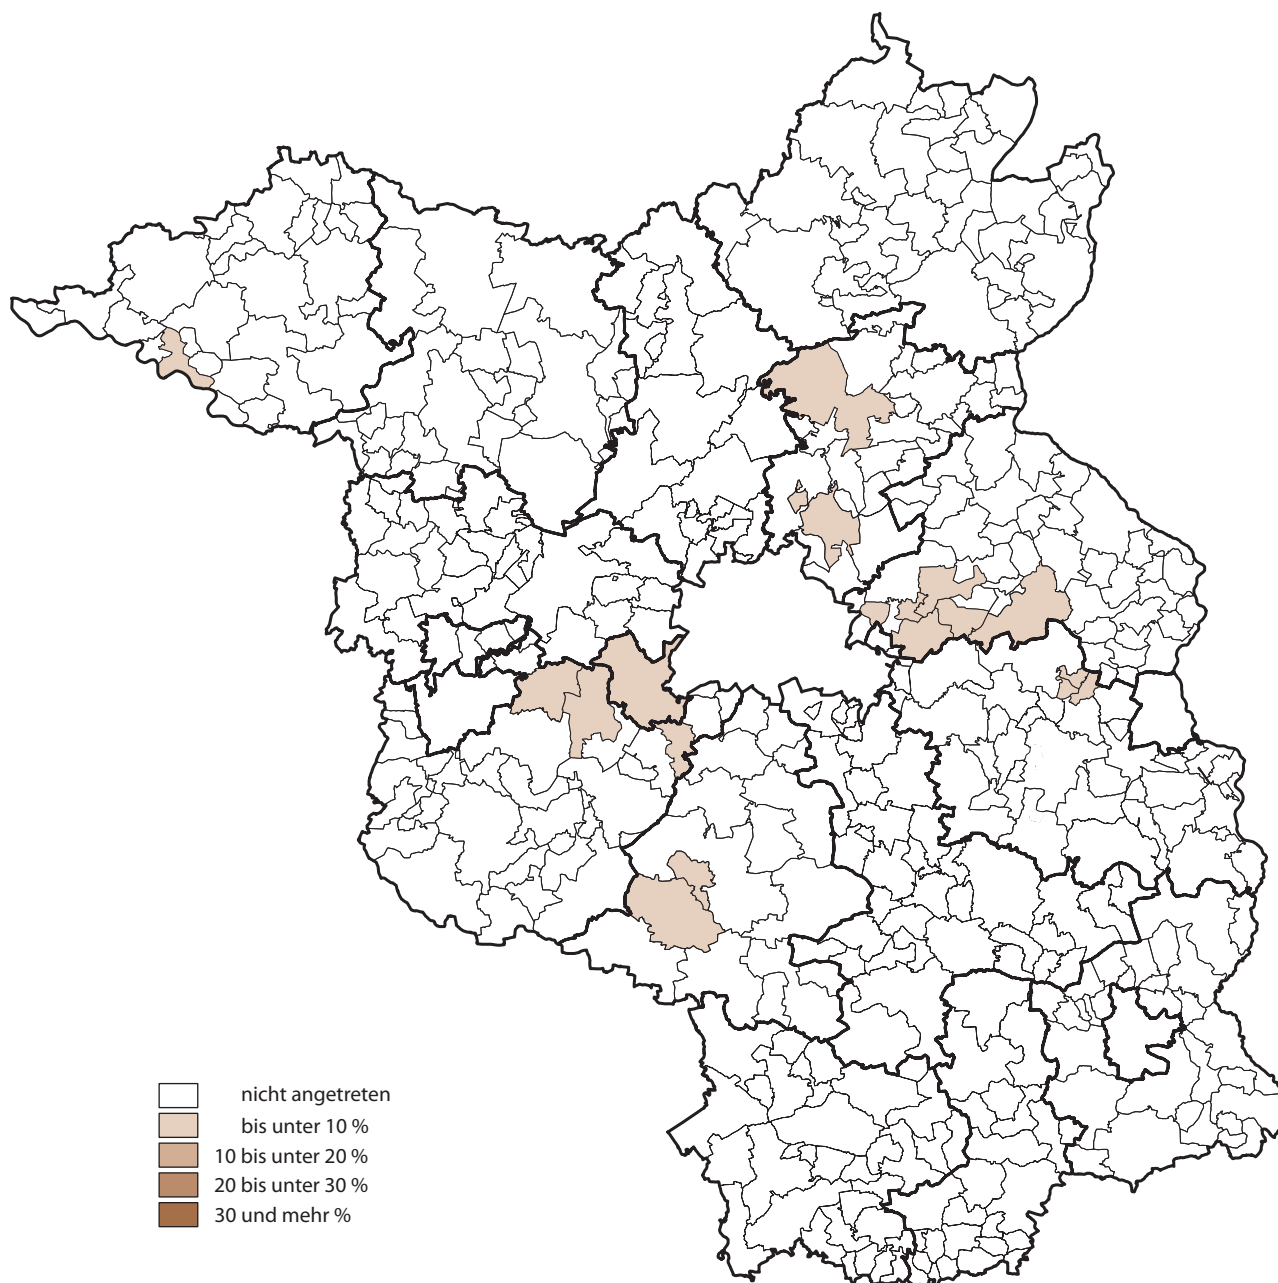

Wahlen zu den Gemeindevertretungen im Land Brandenburg am 28. September 2008

Wahlvorschlagsträger mit dem höchsten Stimmenanteil

Wahlen zu den Gemeindevertretungen im Land Brandenburg am 28. September 2008

Stimmenanteile CDU

Wahlen zu den Gemeindevertretungen im Land Brandenburg am 28. September 2008

Stimmenanteile SPD

Wahlen zu den Gemeindevertretungen im Land Brandenburg am 28. September 2008

Stimmenanteile **DIE LINKE**

Wahlen zu den Gemeindevertretungen im Land Brandenburg am 28. September 2008

Stimmenanteile FDP

Wahlen zu den Gemeindevertretungen im Land Brandenburg am 28. September 2008

Stimmenanteile GRÜNE/B 90

Wahlen zu den Gemeindevertretungen im Land Brandenburg am 28. September 2008

Stimmenanteile DVU

Wahlen zu den Gemeindevertretungen im Land Brandenburg am 28. September 2008

Stimmenanteile **Sonstige**

(Politische Vereinigungen, Wählergruppen,
Listenverbindungen, Einzelbewerber)