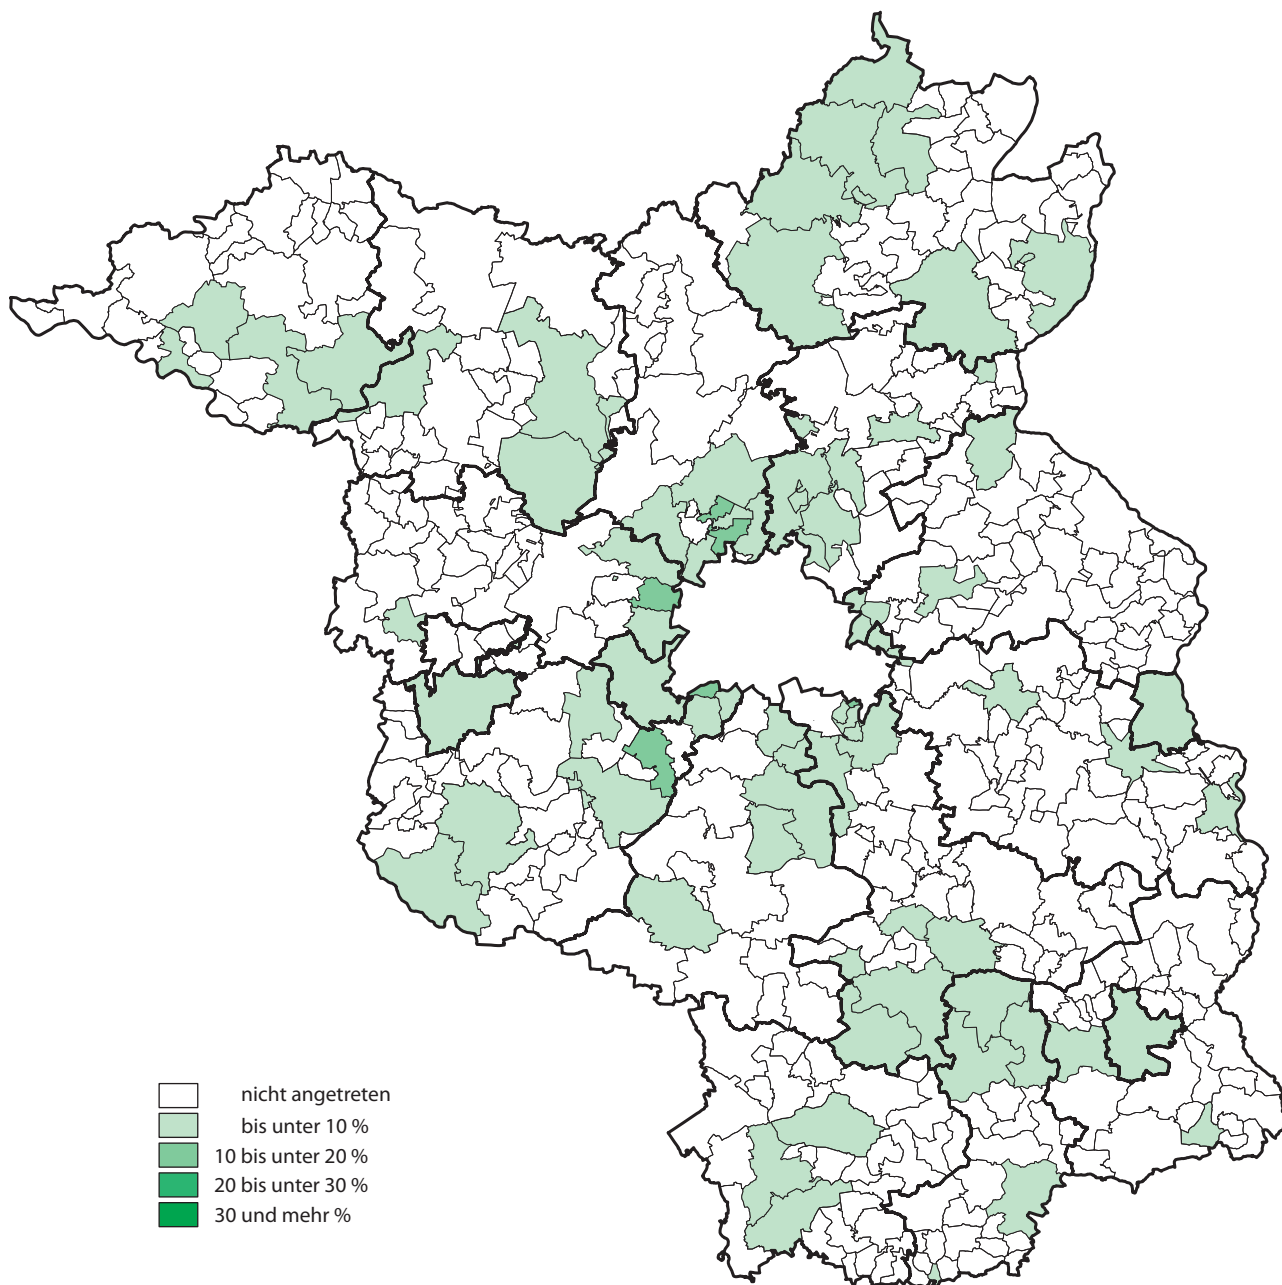

Wahlen zu den Gemeindevertretungen im Land Brandenburg am 28. September 2008

Wahlvorschlagsträger mit dem höchsten Stimmenanteil

Wahlen zu den Gemeindevertretungen im Land Brandenburg am 28. September 2008

Stimmenanteile CDU

Wahlen zu den Gemeindevertretungen im Land Brandenburg am 28. September 2008

Stimmenanteile SPD

Wahlen zu den Gemeindevertretungen im Land Brandenburg am 28. September 2008

Stimmenanteile **DIE LINKE**

Wahlen zu den Gemeindevertretungen im Land Brandenburg am 28. September 2008

Stimmenanteile FDP

Wahlen zu den Gemeindevertretungen im Land Brandenburg am 28. September 2008

Stimmenanteile GRÜNE/B 90

Wahlen zu den Gemeindevertretungen im Land Brandenburg am 28. September 2008