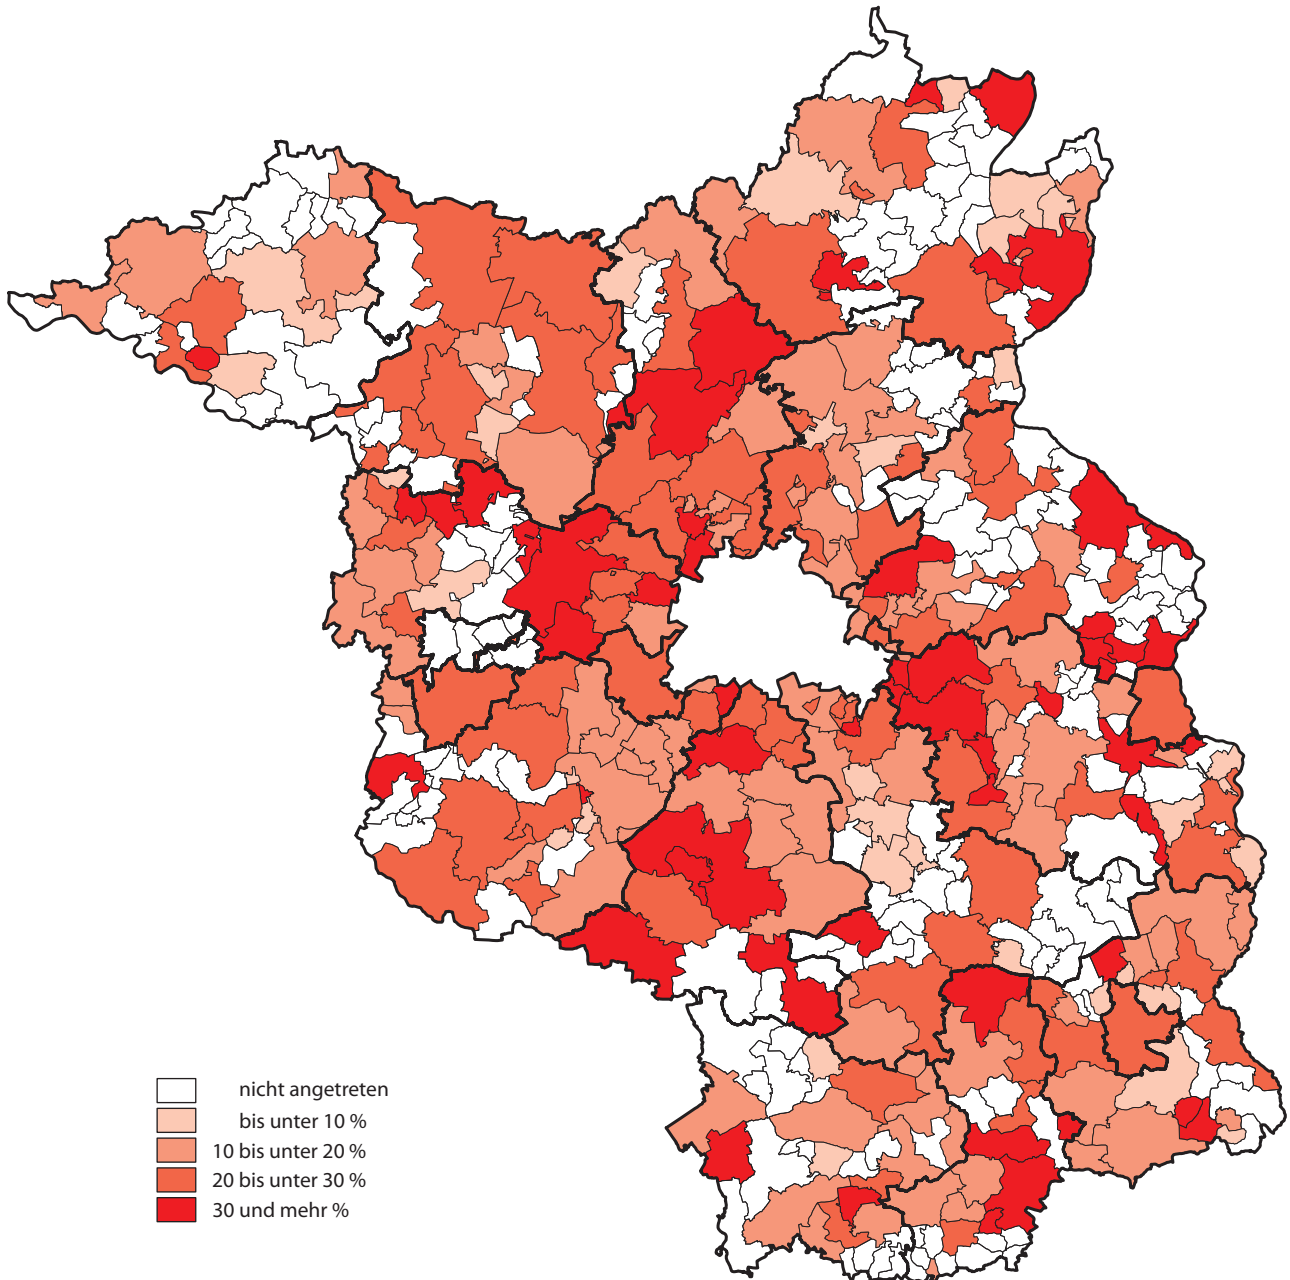

Wahlen zu den Gemeindevertretungen im Land Brandenburg am 28. September 2008

Wahlvorschlagsträger mit dem höchsten Stimmenanteil

Wahlen zu den Gemeindevertretungen im Land Brandenburg am 28. September 2008

Stimmenanteile CDU

Wahlen zu den Gemeindevertretungen im Land Brandenburg am 28. September 2008

Stimmenanteile SPD

Wahlen zu den Gemeindevertretungen im Land Brandenburg am 28. September 2008

Stimmenanteile **DIE LINKE**

Wahlen zu den Gemeindevertretungen im Land Brandenburg am 28. September 2008

Stimmenanteile FDP

Wahlen zu den Gemeindevertretungen im Land Brandenburg am 28. September 2008

Stimmenanteile GRÜNE/B 90

Wahlen zu den Gemeindevertretungen im Land Brandenburg am 28. September 2008