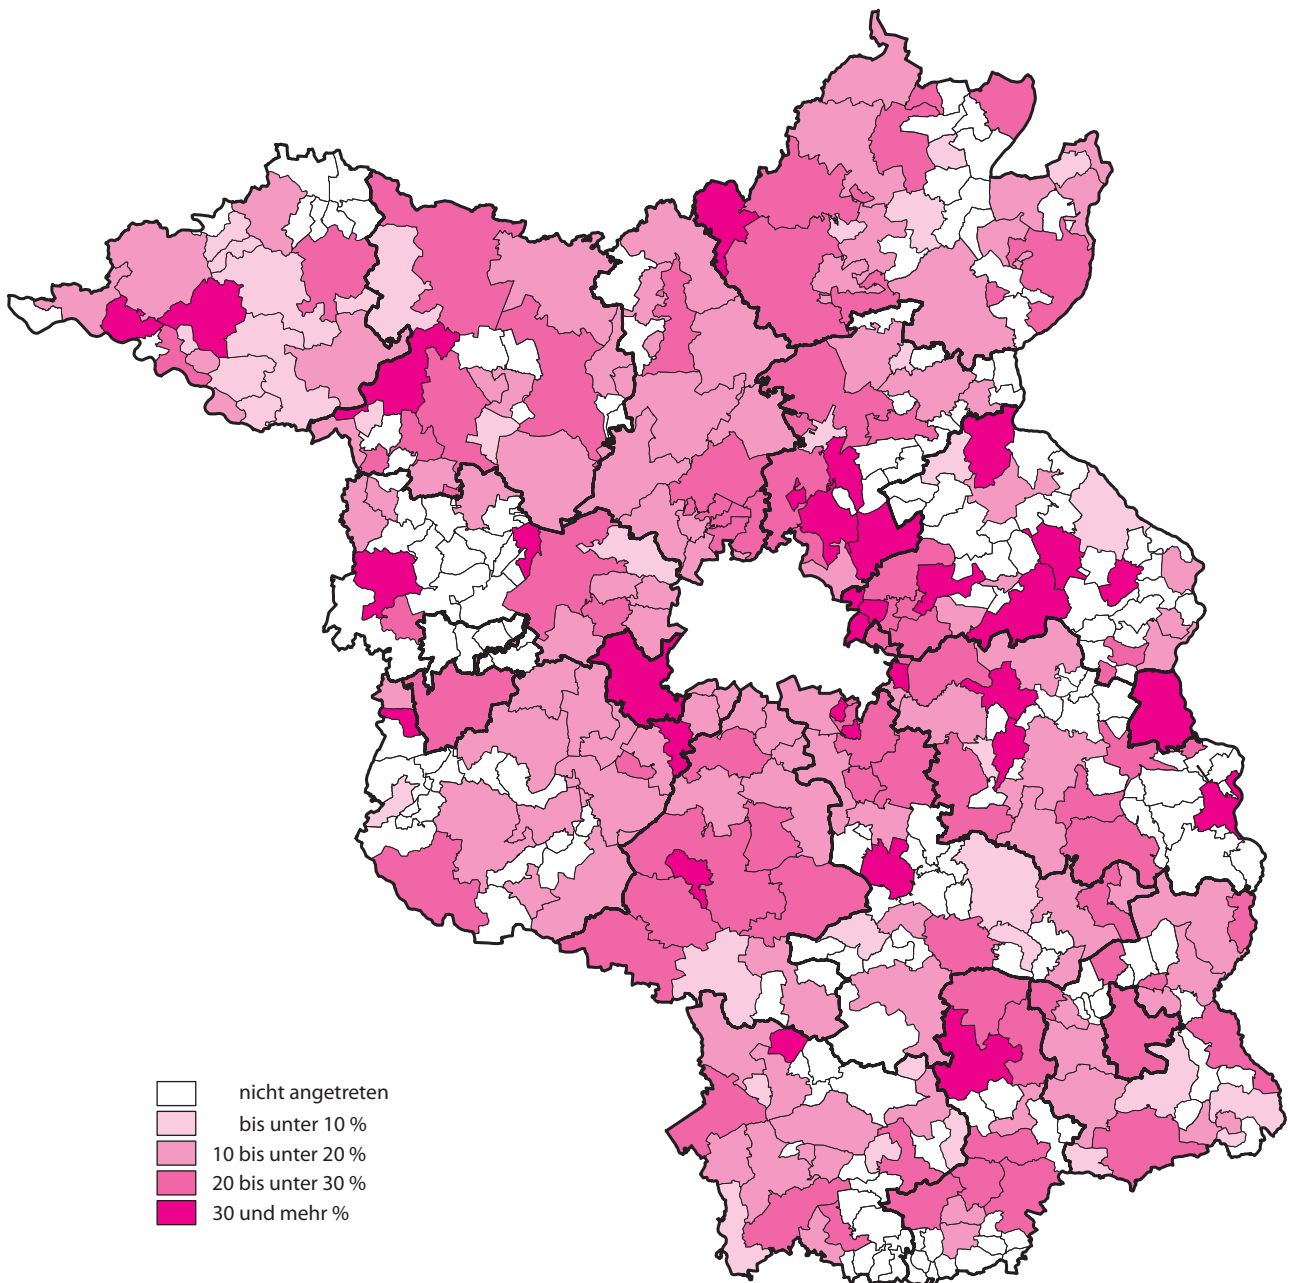

Wahlen zu den Gemeindevertretungen im Land Brandenburg am 28. September 2008

Wahlvorschlagsträger mit dem höchsten Stimmenanteil

Wahlen zu den Gemeindevertretungen im Land Brandenburg am 28. September 2008

Stimmenanteile CDU

Wahlen zu den Gemeindevertretungen im Land Brandenburg am 28. September 2008

Stimmenanteile SPD

Wahlen zu den Gemeindevertretungen im Land Brandenburg am 28. September 2008

Stimmenanteile **DIE LINKE**

Wahlen zu den Gemeindevertretungen im Land Brandenburg am 28. September 2008

Stimmenanteile FDP

Wahlen zu den Gemeindevertretungen im Land Brandenburg am 28. September 2008

Stimmenanteile GRÜNE/B 90

Wahlen zu den Gemeindevertretungen im Land Brandenburg am 28. September 2008