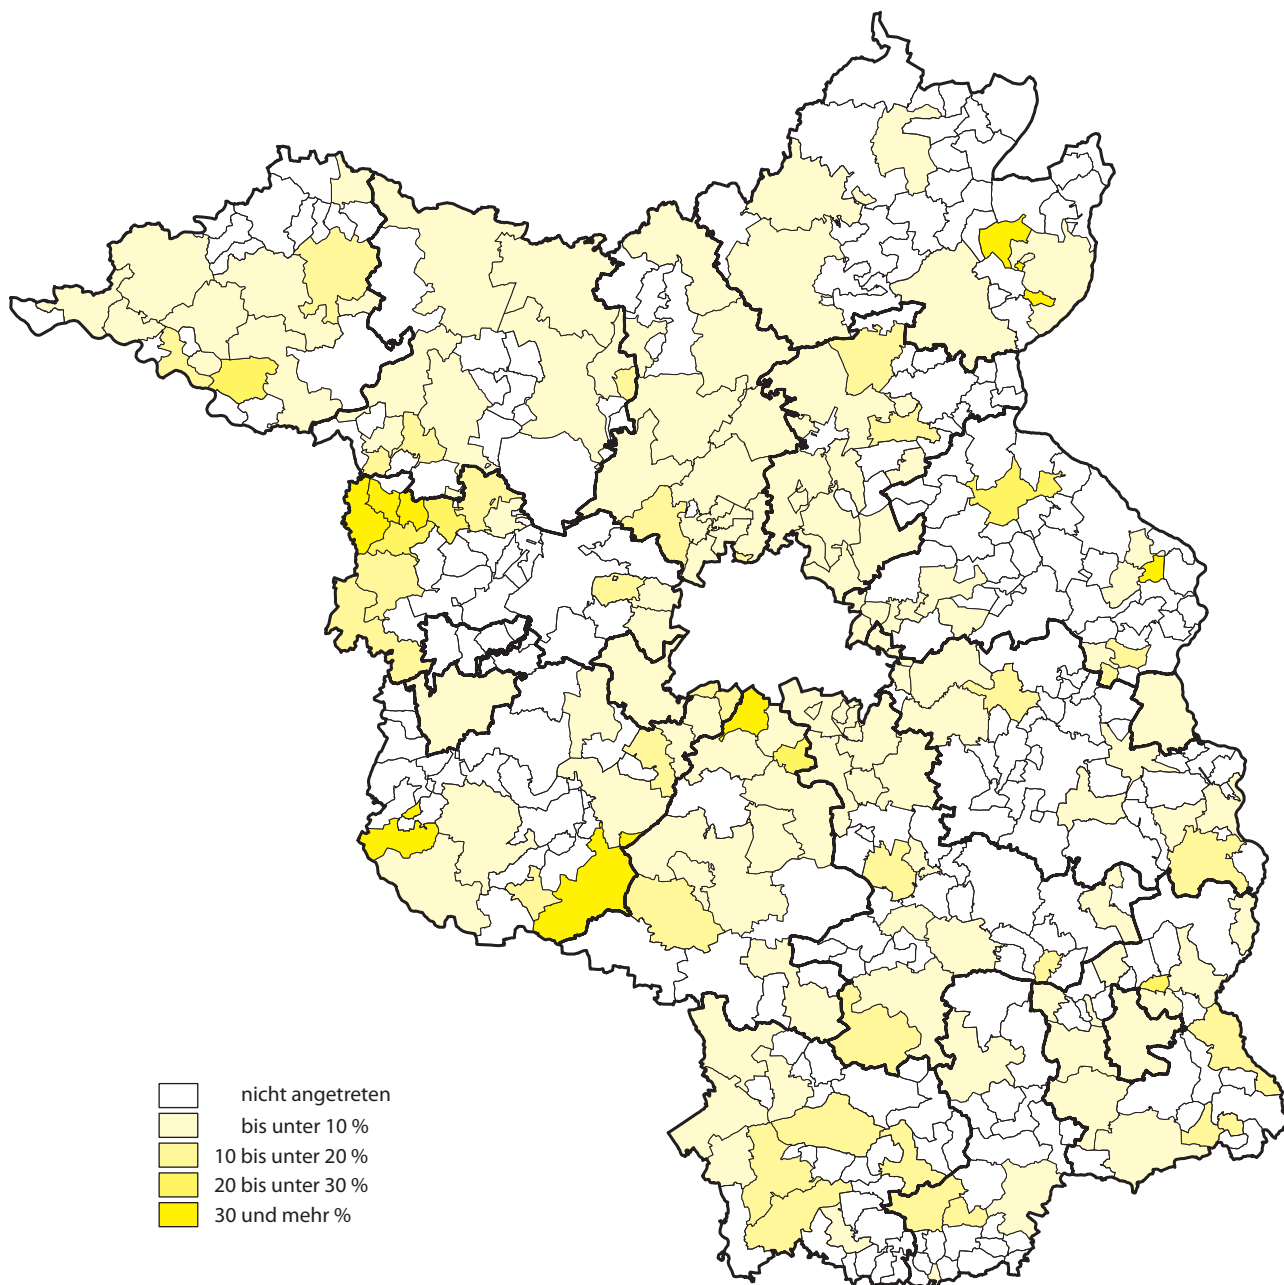

Wahlen zu den Gemeindevertretungen im Land Brandenburg am 28. September 2008

Wahlvorschlagsträger mit dem höchsten Stimmenanteil

Wahlen zu den Gemeindevertretungen im Land Brandenburg am 28. September 2008

Stimmenanteile CDU

Wahlen zu den Gemeindevertretungen im Land Brandenburg am 28. September 2008

Stimmenanteile SPD

Wahlen zu den Gemeindevertretungen im Land Brandenburg am 28. September 2008

Stimmenanteile **DIE LINKE**

Wahlen zu den Gemeindevertretungen im Land Brandenburg am 28. September 2008

Stimmenanteile FDP

Wahlen zu den Gemeindevertretungen im Land Brandenburg am 28. September 2008

Stimmenanteile GRÜNE/B 90

Wahlen zu den Gemeindevertretungen im Land Brandenburg am 28. September 2008